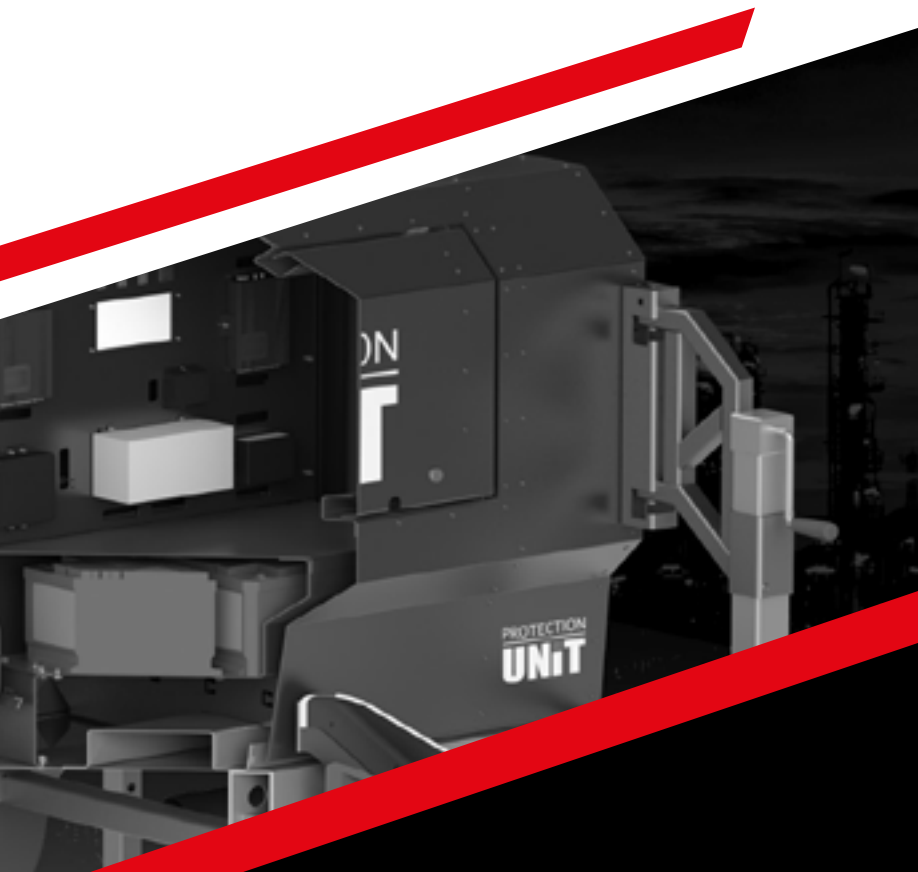

GIRAF

AGILE & ADAPTABLE

PROTECTION

UNIT

EXPERT IN SERENITY